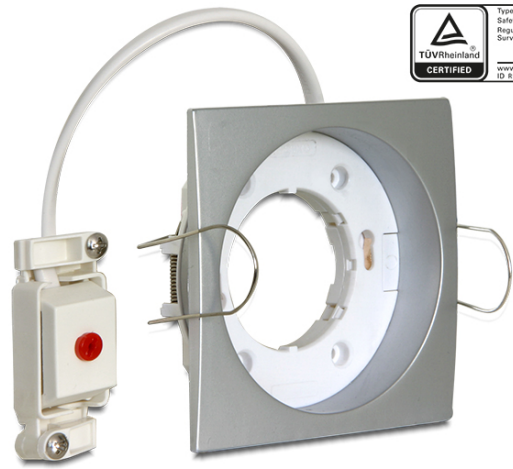

Delock Lighting GX53 Einbaufassung eckig Typ A silber

Kurzbeschreibung

In dieser GX53 Lampenfassung können die meisten handelsüblichen GX53 Leuchtmittel verwendet werden. GX53 Fassungen eignen sich nicht nur bestens, um in Schränken, in Vitrinen und in Schaufenstern ein schönes Licht zu schaffen, sondern sehen auch als Lichtquelle an Decken und Wänden gut aus.

Hinweis

Das externe flexible Kabel/Leitung dieser Einbaufassung kann nicht erneuert werden. Für den Fall, dass das Kabel/Leitung beschädigt ist, ist die Fassung auszutauschen.

Spezifikation

- Eckige GX53 Fassung
- Montageart: Deckeneinbau
- Geeignet für alle gängigen GX53 LEDLeuchtmittel (max. 10W / 0.1 A)
- Material: Kunststoff
- Farbe: silber
- Betriebsspannung: 230V / 50 Hz
- Schutzklasse: IP20
- Ausschließlich für die Verwendung im Innenraum
- Abmessungen:
 - Sichtbar 88,5 x 88,5 mm
 - Gesamte Höhe mit Klammern 46,5 mm
 - Gesamte Höhe ohne Klammern 26,5 mm
 - Sichtbare Höhe wenn eingebaut 5,9 mm
 - Einbautiefe mit Klammern 41 mm
 - Einbautiefe ohne Klammern 20,6 mm
 - Montageöffnung Durchmesser 78,5 mm
- Leuchtmittel nicht im Lieferumfang